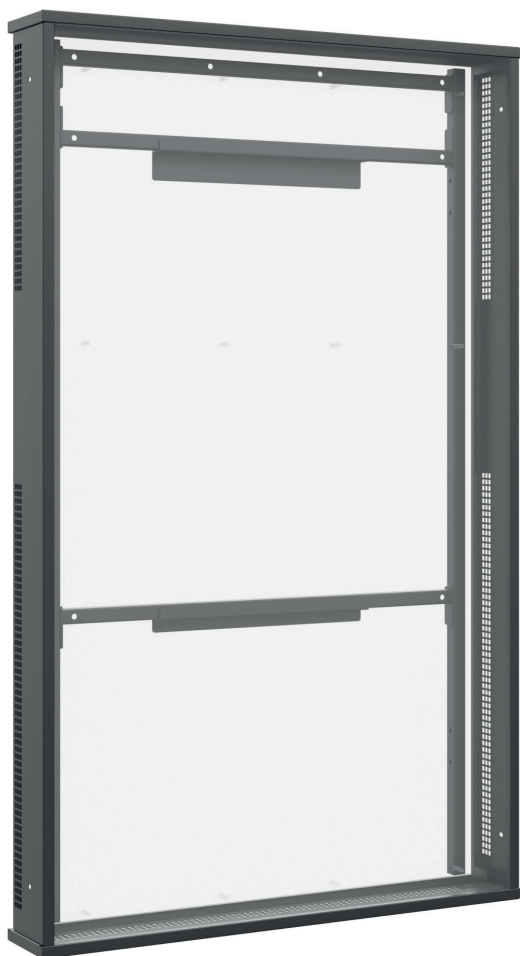

Cover-Set WH OH 75

optionales Zubehör, umlaufende Abdeckung

Art.-Nr.: 5871

Das Cover-Set WH OH 75 ist als optionales Zubehör mit den Wandhalterung WH OH 75 (Art.-Nr.: 5866) und den Outdoormonitoren der Samsung OH 75-Reihen kombinierbar.

Die umlaufend zu montierende Abdeckung schützt vor unerwünschtem Zugriff und bietet einen ästhetischen, umlaufenden Wandabschluß.

Displayoptimierte Belüftungsöffnungen sorgen für ausreichende Belüftung und verhindern einen Wärmestau.

Das Cover-Set kann wahlweise in Portrait- oder Landscape-Ausrichtung verwendet werden.

Dank einer hochwetterfesten und zudem korrosionsbeständigen Kunststoffpulverbeschichtung in schwarz (RAL 9005) ist das Cover-Set für einen Umgebungstemperaturbereich von -30° C bis +50° C geeignet.

DESIGNED FOR
SAMSUNG

Cover-Set WH OH 75

optionales Zubehör, umlaufende Abdeckung

Art.-Nr.: 5871

- Umlaufende Abdeckung
- verwendbar mit WH OH 75 | Art.-Nr.: 5866 und den Outdoormonitoren der Samsung OH 75-Reihen
- wahlweise in Portrait- oder Landscape-Ausrichtung montierbar
- Umgebungstemperaturbereich von -30° C bis +50° C (Display)
- zuverlässiger Schutz vor unerwünschtem Zugriff
- displayoptimierte Belüftungsöffnungen
- korrosionsbeständige Kunststoffpulverbeschichtung, hochwetterfest
- Farbe: schwarz (RAL 9005)