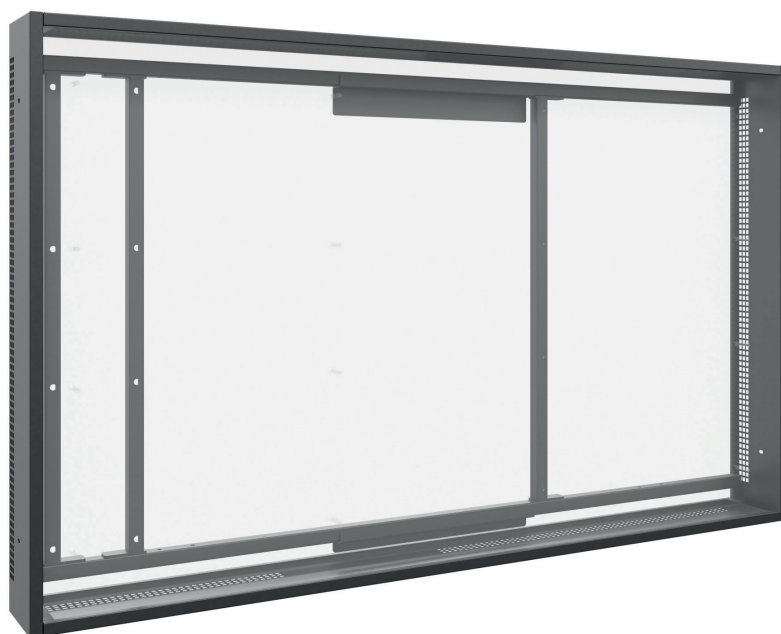

Cover-Set WH OH 75

optionales Zubehör, umlaufende Abdeckung

Art.-Nr.: 5871

Das Cover-Set WH OH 75 ist als optionales Zubehör mit den Wandhalterung WH OH 75 (Art.-Nr.: 5866) und den Outdoormonitoren der Samsung OH 75-Reihen kombinierbar.

Die umlaufend zu montierende Abdeckung schützt vor unerwünschtem Zugriff und bietet einen ästhetischen, umlaufenden Wandabschluß.

Displayoptimierte Belüftungsöffnungen sorgen für ausreichende Belüftung und verhindern einen Wärmestau.

Das Cover-Set kann wahlweise in Portrait- oder Landscape-Ausrichtung verwendet werden.

Dank einer hochwetterfesten und zudem korrosionsbeständigen Kunststoffpulverbeschichtung in schwarz (RAL 9005) ist das Cover-Set für einen Umgebungstemperaturbereich von -30° C bis +50° C geeignet.

DESIGNED FOR
SAMSUNG

Cover-Set WH OH 75

optionales Zubehör, umlaufende Abdeckung

Art.-Nr.: 5871

- Umlaufende Abdeckung
- verwendbar mit WH OH 75 | Art.-Nr.: 5866 und den Outdoormonitoren der Samsung OH 75-Reihen
- wahlweise in Portrait- oder Landscape-Ausrichtung montierbar
- Umgebungstemperaturbereich von -30° C bis +50° C (Display)
- zuverlässiger Schutz vor unerwünschtem Zugriff
- displayoptimierte Belüftungsöffnungen
- korrosionsbeständige Kunststoffpulverbeschichtung, hochwetterfest
- Farbe: schwarz (RAL 9005)